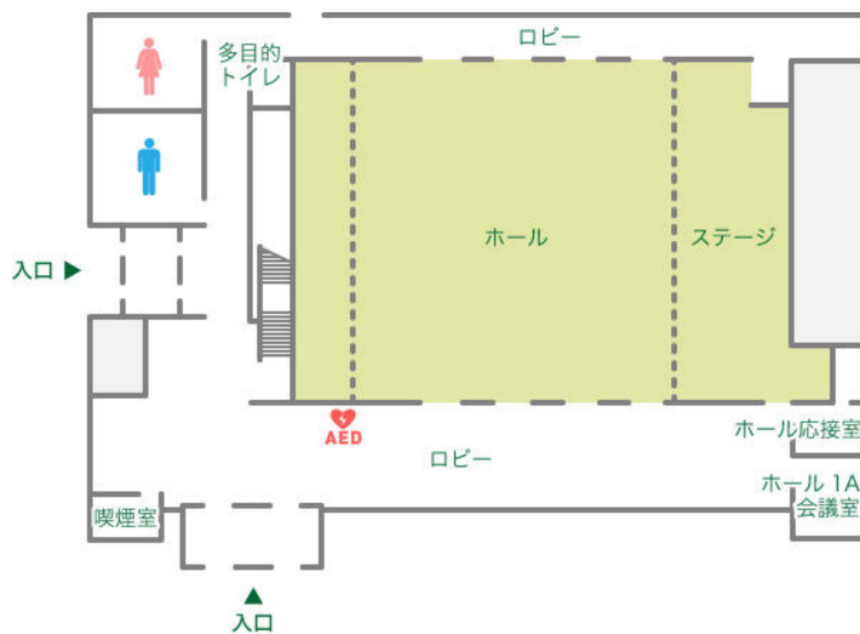

分科会場  
JA農協ビル アクティーフォール

フロア平面図

JA農協ビル 12F会場

フロア平面図